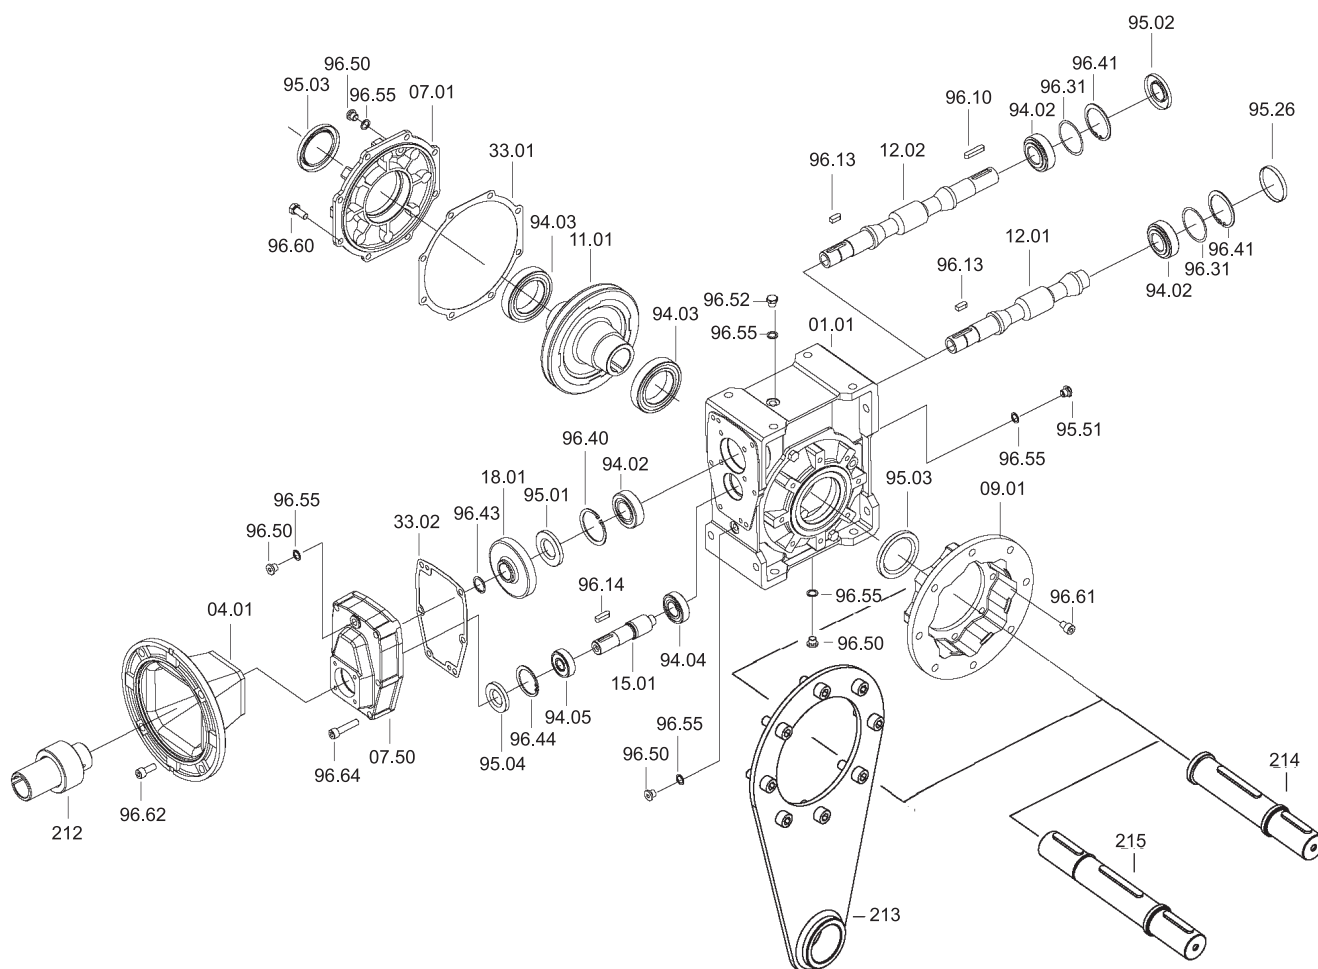

4.11 Náhradní díly

4.11 Spare parts list

4.11 Ersatzteilliste

**HA - HF**

H	Ložiska / Bearings / Lager				Olejevá těsnění / Oilseals Öldichtungen				Olej.zátky / Closed oil seal Geschlossene Öldichtung
	94.02	94.03	94.04	94.05	95.01	95.02	95.03	95.04	95.26
40	6201	6006	6000	6000	12/32/7	12/32/7	30/47/7	10/26/7	ø 32x7
	12x32x10	30x55x13	10x26x8	10x26x8					
50	6203	6008	6200	6201	17/40/7	17/40/7	40/62/8	12/32/7	ø 40x7
	17x40x12	40x68x15	10x30x9	12x32x10					
63	30204	6008	6201	6203	20/47/7	20/47/7	40/62/8	17/40/7	ø 47x7
	20x47x15.25	40x68x15	12x32x10	17x40x12					
75	30205	6010	6202	6204	25/52/7	25/52/7	50/72/8	20/47/7	ø 52x7
	25x52x16.25	50x80x16	15x35x11	20x47x14					
90	32205	6010	6202	6204	25/52/7	25/52/7	50/72/8	20/47/7	ø 52x7
	25x52x19.25	50x80x16	15x35x11	20x47x14					
110	32206B	6012	6303	6205	30/62/7	30/62/7	60/85/8	25/52/7	ø 62x7
	30x62x21.25	60x95x18	17x47x14	25x52x15					
130	33208	6015	6304	6305	40/80/10	40/80/10	75/100/10	25/62/8	ø 80x10
	40x80x32	75x115x20	20x52x15	25x62x17					